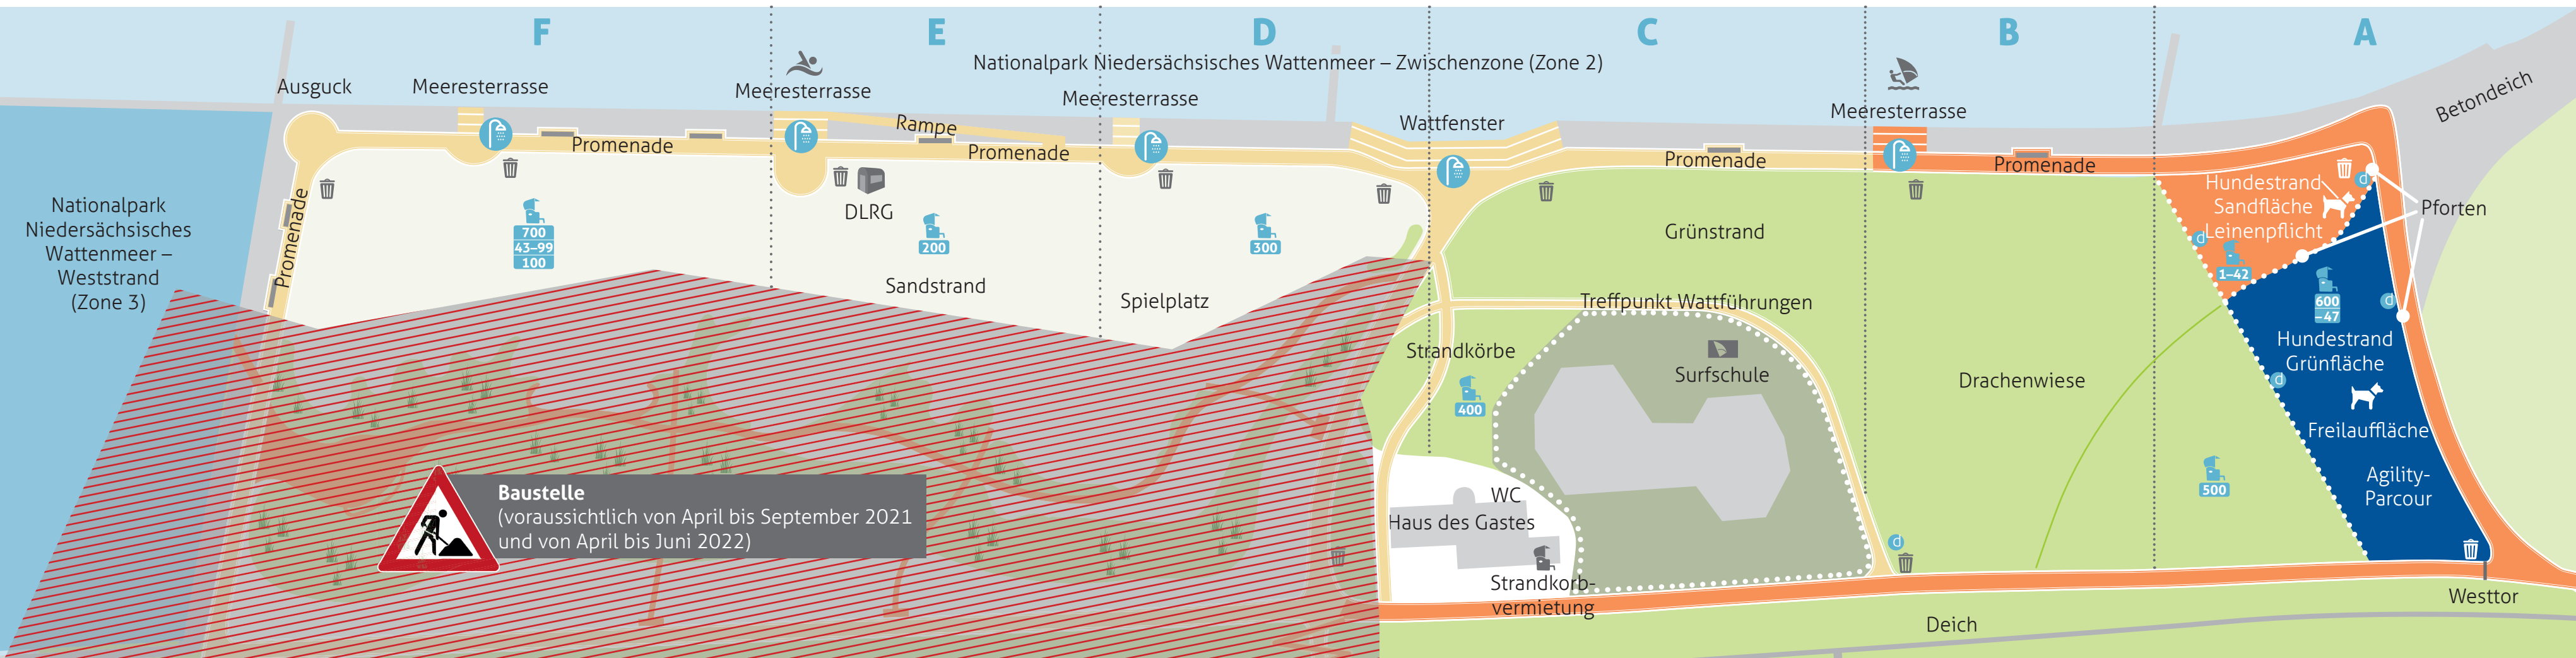

# Wasserkante Norddeich – 2021

■ zeitweise mit Hunden angeleint nutzbar – bitte beachten Sie die aktuelle Beschilderung
 ■ mit Hunden angeleint nutzbar
 ■ mit Hunden freilaufend nutzbar
 d Köttelpüüt-Spender

Einige Bereiche können aufgrund der Baumaßnahmen nur eingeschränkt nutzbar sein. Es kann zu Beeinträchtigungen durch Emissionen kommen, auch kleinere Tagesbaustellen sind möglich. Änderungen vorbehalten