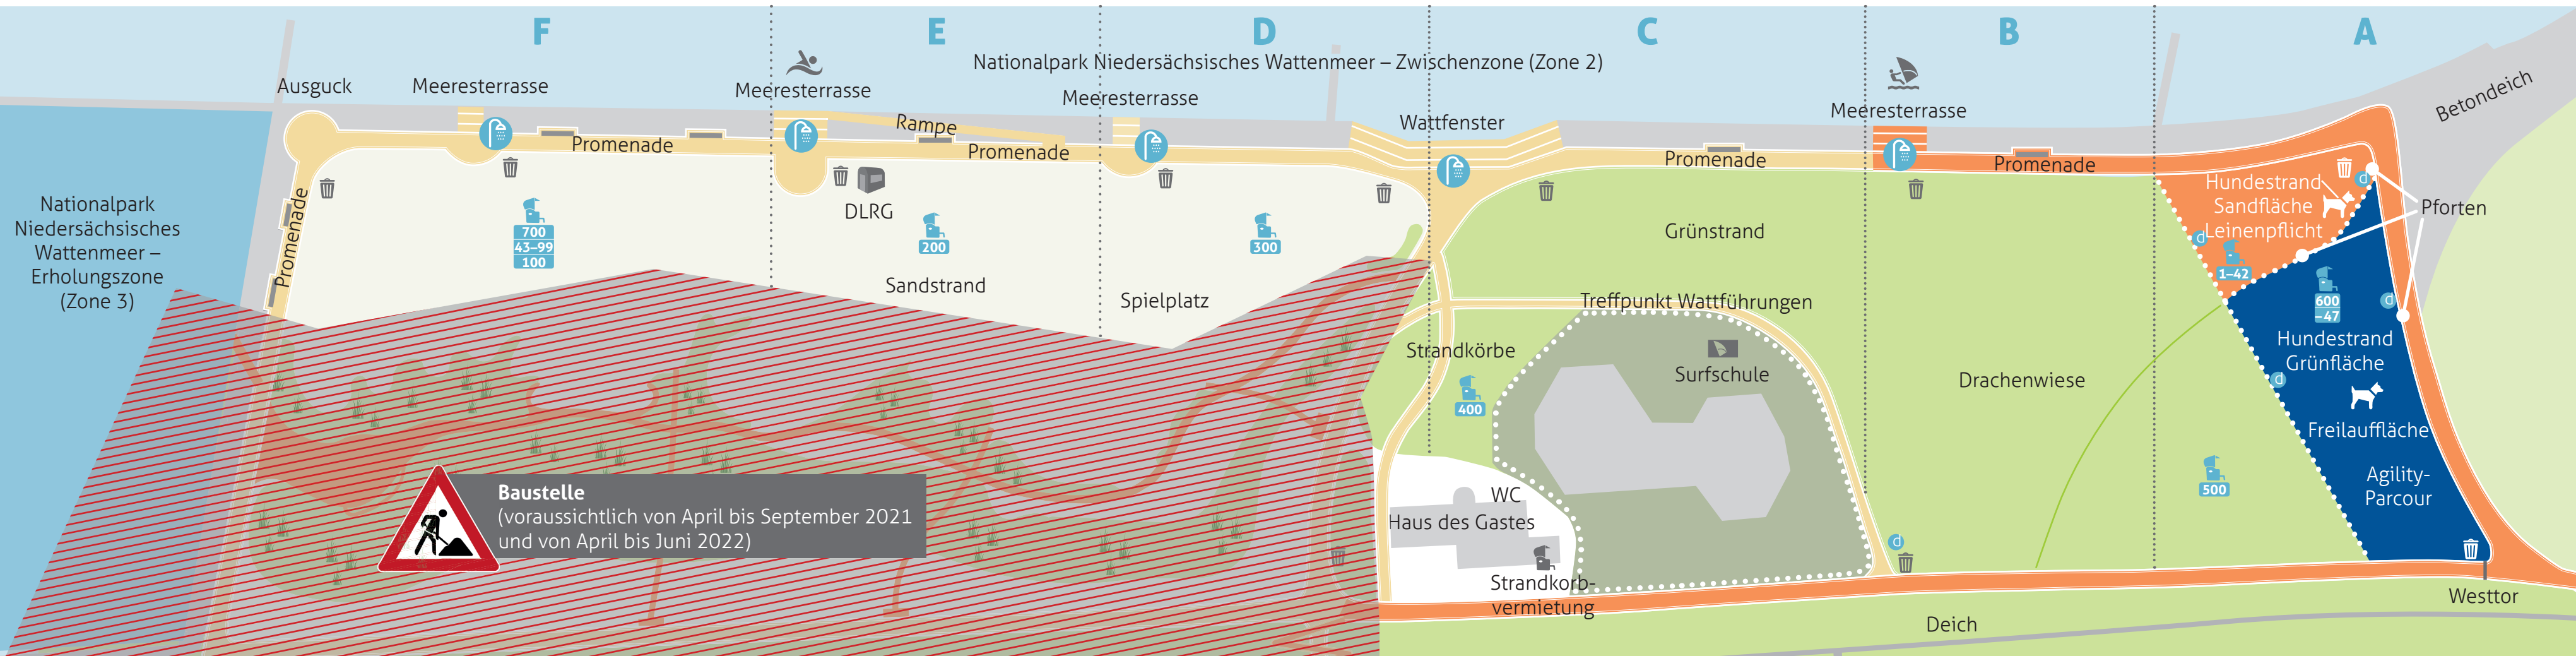

Wasserkante Norddeich – 2021

■ zeitweise mit Hunden angeleint nutzbar – bitte beachten Sie die aktuelle Beschilderung
 ■ mit Hunden angeleint nutzbar
 ■ mit Hunden freilaufend nutzbar
 d Köttelpüüt-Spender
 Einige Bereiche können aufgrund der Baumaßnahmen nur eingeschränkt nutzbar sein. Es kann zu Beeinträchtigungen durch Emissionen kommen, auch kleinere Tagesbaustellen sind möglich.
 Änderungen vorbehalten